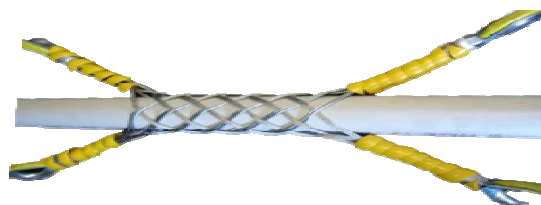

Wire Stocking

Size Range	Part Number
8-14mm	560-0814
14-20mm	560-1420
20-30mm	560-2030
30-40mm	560-3040
40-50mm	560-4050
50-60mm	560-5060
60-70mm	560-6070
70-85mm	560-7085
85-100mm	560-85100
100-120mm	560-100120
120-140mm	560-120140
140-180mm	560-140180

Whipcheck

Size Range	Part Number
12-32	800-2390
32-50	800-2391
63-100	800-2392